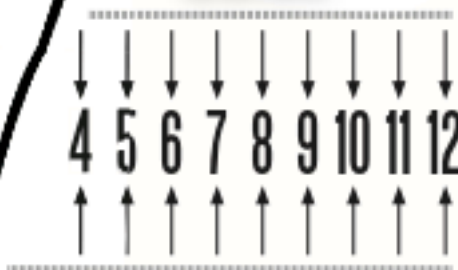

Guide

Din størrelse

www.keeperhansker.no
Designed by goalkeepers

Tel: 96 99 00 99
post@keeperhansker.no