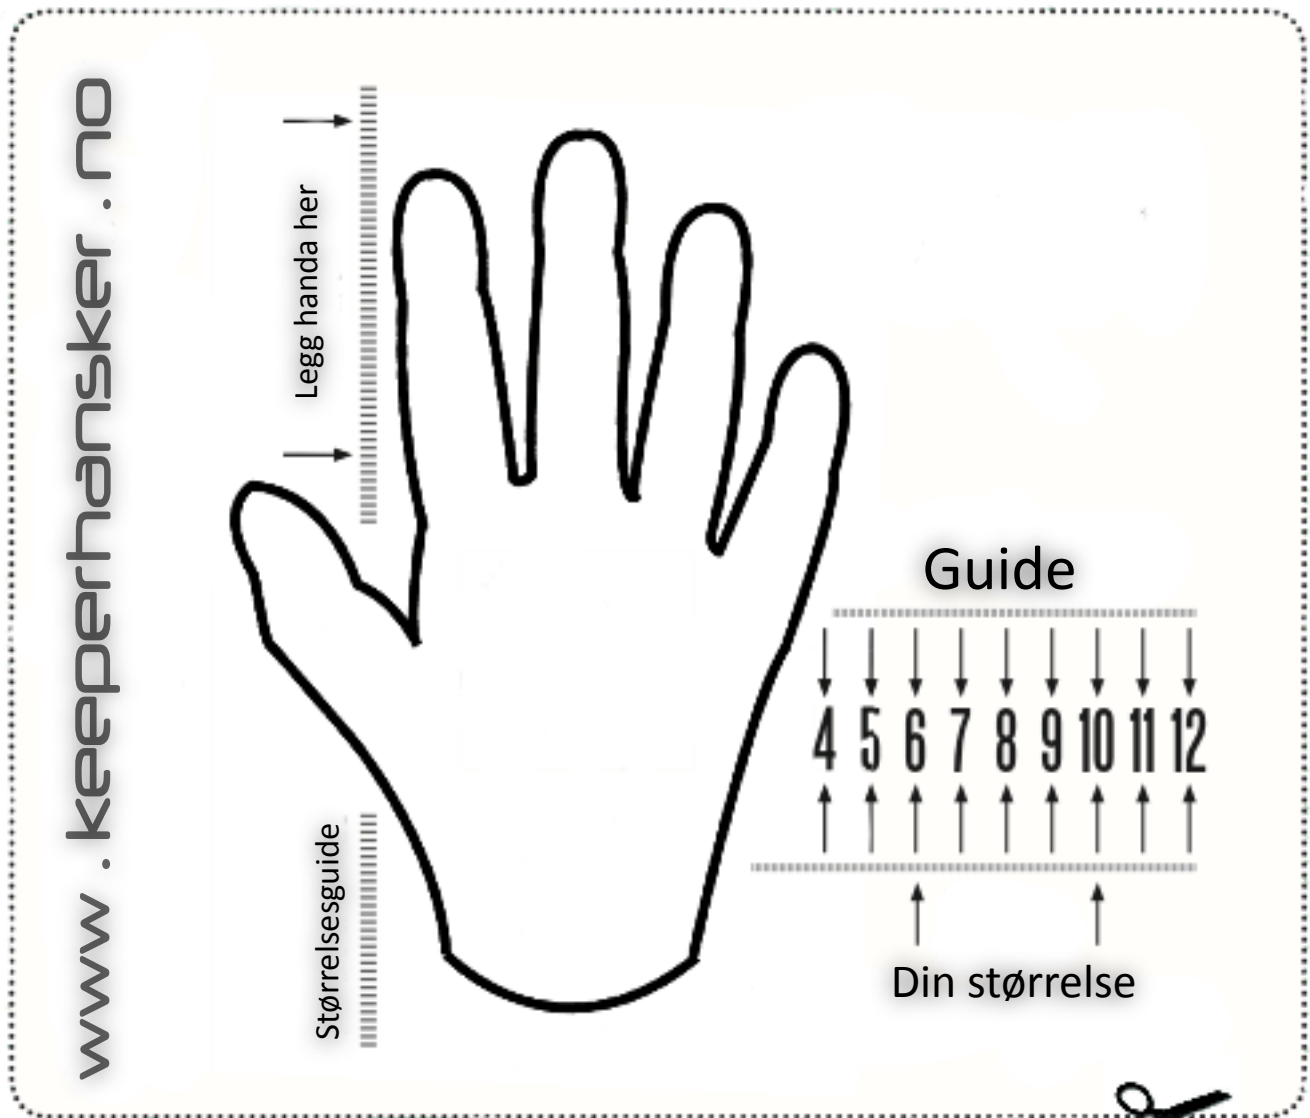

Finn din ideelle hanske-størrelse

Det er selvsagt viktig at du velger riktig størrelse når du kjøper deres KLA keeperhansker. Komfort er viktig for en keeper! Keeperhansker.no anbefaler å laste ned og skrive ut dette dokumentet. NB: Ikke bruk skjermen som mal. Den gir ikke riktige mål.

Plasser din høyre hånd på størrelseguiden og vær sikker på at pekefingeren berører brutt svart linje. De nummererte pilene vil da vise foretrukket hanskestørrelse. Rund opp til nærmeste størrelse.

www.keeperhansker.no
Designed by goalkeepers